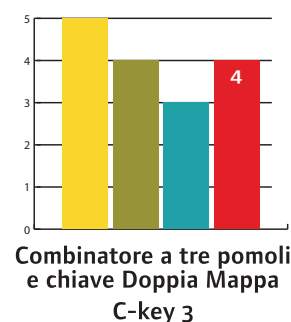

■ Sicurezza passiva (resistenza agli attacchi)
■ Resistenza attiva (combinatore, serratura...)
■ Facilità d'uso
■ Media