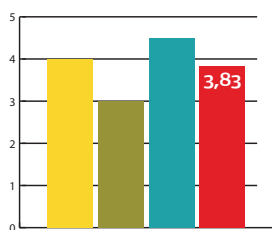

C-key e C-key S

Solo chiave
C-key