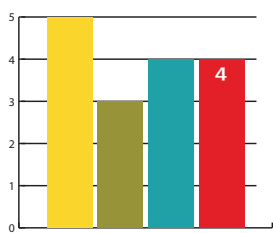

C-key 3

Combinatore a tre pomoli
C-key 3