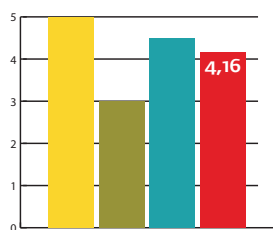

Darwin e DGT Vision Cash

Solo chiave
Darwin