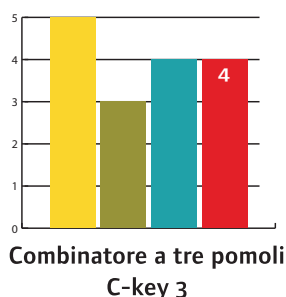

■ Sicurezza passiva (resistenza agli attacchi)
■ Resistenza attiva (combinatore, serratura...)
■ Facilità d'uso
■ Media