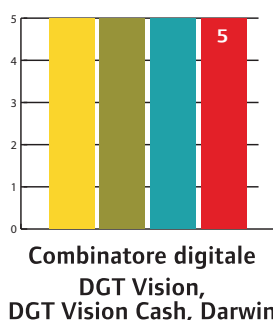

■ Sicurezza passiva (resistenza agli attacchi)
■ Resistenza attiva (combinatore, serratura...)
■ Facilità d'uso
■ Media