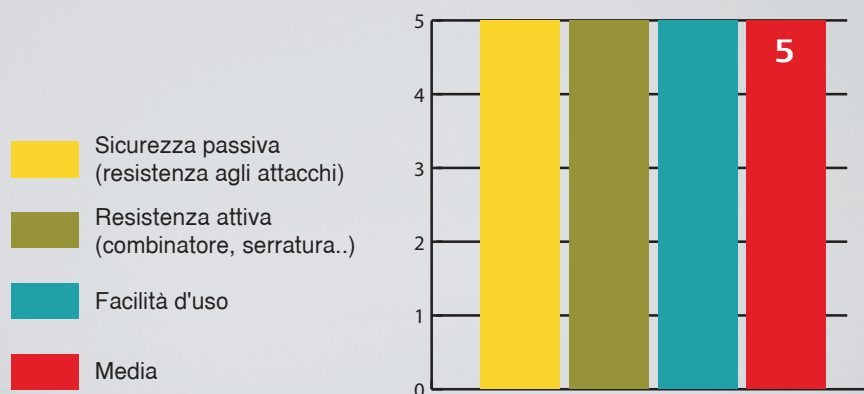

Saper scegliere

Per scegliere la cassaforte giusta basta valutare tre parametri principali: sicurezza passiva, sicurezza attiva e facilità d'uso.

– **Sicurezza passiva**

indica la resistenza a tentativi di scasso tramite strumenti di attacco violento (mazza, piede di porco, ecc).

– **Sicurezza attiva**

indica la resistenza all'effrazione del sistema di chiusura (serrature, combinatore, ecc).

– **Facilità d'uso**

indica la modalità di memorizzazione codici, l'utilizzo quotidiano e la manutenzione riferiti a serratura e/o combinatore.

Ogni parametro è poi riportato nell'istogramma che CISA ha realizzato per ogni cassaforte. Il punteggio da 1 (min) a 5 (max) esprime il livello della prestazione offerta dalla singola cassaforte. Il punteggio di ogni parametro contribuisce poi a quello medio finale. Maggiore è il punteggio, maggiore è il livello della prestazione offerta dalla cassaforte. È possibile effettuare una scelta per singolo parametro oppure per punteggio medio. Ad esempio, se la necessità è quella di avere una cassaforte ad elevata sicurezza, si può leggere solo il parametro specifico cercando quelli a punteggio più alto. Diversamente, se serve una cassaforte ad alta sicurezza e con elevata facilità d'uso, allora si può leggere il punteggio medio.