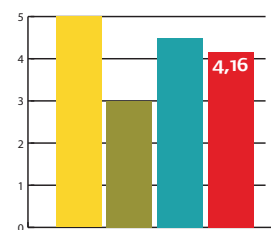

Solo chiave
C-key S