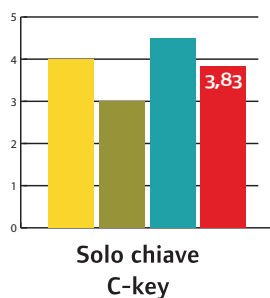

Casseforti a mobile - modelli e dimensioni

DIMENSIONI (mm)						Catenacci	Ripiani	Peso medio Kg	COMANDI DI APERTURA			
Esterne			Interne									
L	H	P	L	H	P				ARTICOLO			
									C-KEY	C-KEY 3		DGT VISION
360	240	300	350	230	245	2	1	25,5	82050-34	82250-34	82450-34	82750-34
420	300	350	410	290	295	2+2	1	38,7	82050-43	82250-43	82450-43	82750-43
490	360	350	480	350	295	2+2	1	49,5	82050-53	82250-53	82450-53	82750-53
360	490	400	350	480	345	4+2	2	54,2	82050-74	82250-74	82450-74	82750-74
420	550	450	410	540	395	4+2	2	69,4	82050-85	82250-85	82450-85	82750-85
490	620	450	480	610	395	4+2	2	84,5	82050-95	82250-95	82450-95	82750-95
									C-KEY			
310	190	250	300	180	200	2	1	12,3	8A050-23	-	-	-
360	240	300	350	245	245	2	1	21,9	8A050-34	-	-	-
420	300	350	410	290	295	2	1	31,5	8A050-43	-	-	-
									DGT VISION CASH			
360	270	300	350	260	245	2	1	30,2	-	-	-	82751-35
360	520	400	350	510	345	4+2	2	57,6	-	-	-	82751-75

Supporti per casseforti a mobile

DIMENSIONI (mm)			Peso	ARTICOLO	Per Casseforti di Dimensioni
L	H	P			
340	300	370	19,2	07125-00	360x490
400	300	420	22,5	07125-01	420x550 - 490x620

■ Sicurezza passiva (resistenza agli attacchi)
■ Resistenza attiva (combinatore, serratura...)
■ Facilità d'uso
■ Media