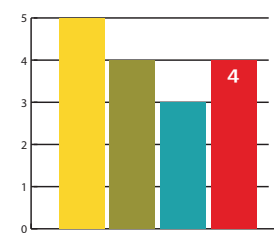

Combinatore a tre pomoli
e chiave Doppia Mappa
C-key 3