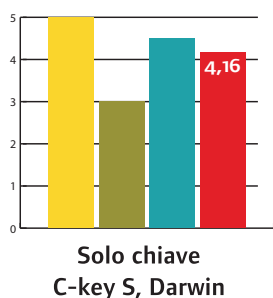

Casseforti a mobile - modelli e dimensioni

DIMENSIONI (mm)						Catenacci	Ripiani	Peso medio Kg	COMANDI DI APERTURA			
Esterne			Interne									
L	H	P	L	H	P				ARTICOLO			
									C-KEY	C-KEY 3		DGT VISION
360	240	300	350	230	245	2	1	25,5	82050-34	82250-34	82450-34	82750-34
420	300	350	410	290	295	2+2	1	38,7	82050-43	82250-43	82450-43	82750-43
490	360	350	480	350	295	2+2	1	49,5	82050-53	82250-53	82450-53	82750-53
360	490	400	350	480	345	4+2	2	54,2	82050-74	82250-74	82450-74	82750-74
420	550	450	410	540	395	4+2	2	69,4	82050-85	82250-85	82450-85	82750-85
490	620	450	480	610	395	4+2	2	84,5	82050-95	82250-95	82450-95	82750-95
									C-KEY			
310	190	250	300	180	200	2	1	12,3	8A050-23	-	-	-
360	240	300	350	245	245	2	1	21,9	8A050-34	-	-	-
420	300	350	410	290	295	2	1	31,5	8A050-43	-	-	-
									DGT VISION CASH			
360	270	300	350	260	245	2	1	30,2	-	-	-	82751-35
360	520	400	350	510	345	4+2	2	57,6	-	-	-	82751-75

Supporti per casseforti a mobile

DIMENSIONI (mm)			Peso	ARTICOLO	Per Casseforti di Dimensioni
L	H	P			
340	300	370	19,2	07125-00	360x490
400	300	420	22,5	07125-01	420x550 - 490x620

■ Sicurezza passiva (resistenza agli attacchi)
■ Resistenza attiva (combinatore, serratura...)
■ Facilità d'uso
■ Media