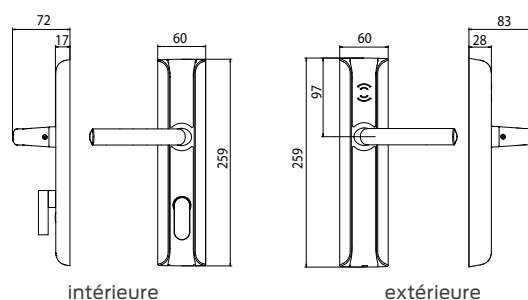

Plaque béquille

Coffre à mortaiser avec gâche

Spécifications techniques

| | |
|--------------------------------------|---|
| Cas d'utilisation | Serrure électronique autonome sans contact à installer sur une porte. |
| Encombrement | Lecteur de cartes et boîtiers piles intégré dans la plaque extérieure. Uniquement 2 vis nécessaire pour l'installation. |
| Rénovation | Encombrement étudié pour simplifier l'installation en rénovation. Plaque de propreté également disponible sur mesure. |
| Technologie des cartes | Sans contact RFID ISO 14443B/Mifare ISO 14443A, NFC. Réveil de la serrure par présentation de la carte à moins de 2 cm du lecteur. |
| Température de fonctionnement | De -10°C à 70°C (avec les piles d'origine). |
| Cryptage | 3DES-AES. |
| Historique | 500 derniers événements. |
| Fonction "Ne pas déranger" | Fonction "Ne pas déranger" mécanique actionnée par un bouton sur la plaque intérieure. |
| Ouverture d'urgence | Ouverture mécanique d'urgence |
| Signalisation lumineuse | LED Multicolore sur la plaque extérieure signalant le niveau batterie, l'état privacité et service. LED sur la plaque intérieure signalant l'état privacité. |
| Piles | 3 x 1,5V AAA alcaline. |
| Autonomie | 30 000 cycles approximatifs en mode autonome en fonction des conditions de températures. |
| Plaque extérieure | L 259 x H 28 x P 60 mm |
| Plaque intérieure | L 259 x H 18 x P 60 mm |
| Poids | Emballé : 2 kg (incluant la plaque extérieur et intérieure, les poignées et les piles). |
| Matériaux | Plaque Extérieure/Intérieure en Zamak 3 (ZP3 conforme à la norme NF EN 12844). |
| Cache | PA6 / PA12. Disponible en coloris noir ou blanc. |
| Finitions | Argent satiné / Argent poli / Bronze satiné / Or poli. |
| Poignées | Classic / Modern RTD / Élégance. |
| Dimension du carré | 8 mm. |
| Entre axe | Compatible avec les coffres à entre axe 70 (Bricard Series 900), 72 (Briton Séries 5600) et 85 mm (CISA séries 15A300, 15A310, 152830XX..). |
| Cylindre mécanique d'urgence | Cylindre à bouton au profil Européen dissimulé sous le cache plastique. Accessible à l'aide d'un outil spécifique fourni. |
| Coffre à mortaiser standard | Serrure à pêne dormant manuel séries CISA 15A300, 15A310 et 152830 (fréquence élevée), fonction sortie libre; Bricard Séries 900, Briton Séries 5600. |
| Epaisseur de porte | 35 - 79 mm. |
| Utilisation | Intérieure. |
| Cycles de vie | 200 000 cycles. |
| Installation | Compatible avec les visseuses électriques à contrôle de couple. |
| Normes et certifications | Respect des normes EN 1634-1 (pour porte coupe-feu 60 minutes), EN 179, EN 12209, UL (Normes Europe). |
| Système de gestion | Encodeur, communication avec la serrure à travers un dispositif NFC ou des cartes de services. |