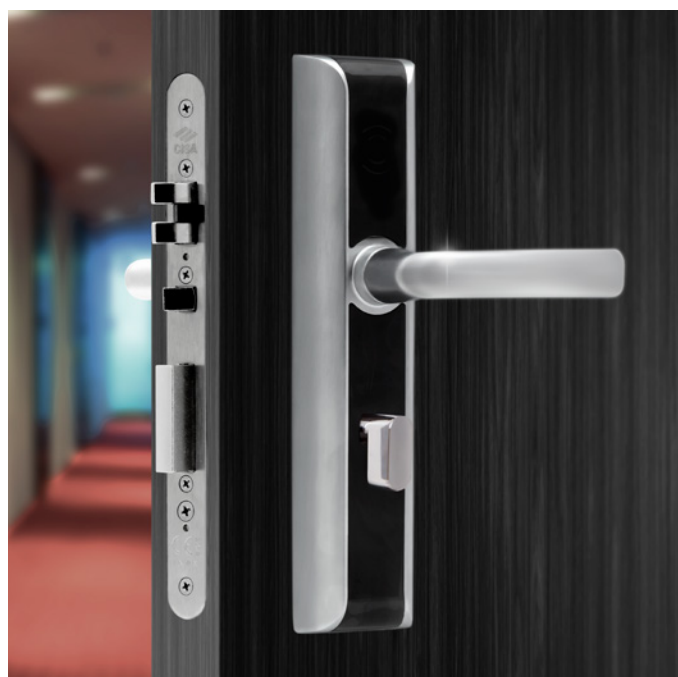

CISA

CISA eSIGNO

Serrure sans contact
Pêne dormant manuel
version EURO

Fiche technique

Options de configuration : 4 finitions, 3 modèles de poignées, 2 couleurs de plaque

Installation

Dimensions : mesures indiquées en mm.