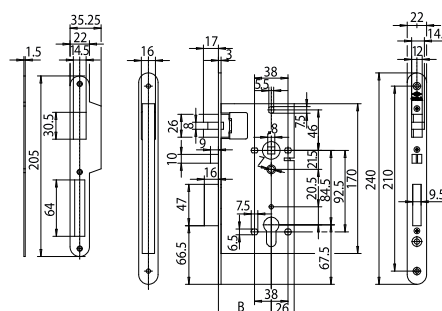

Plaque béquille

Coffre à mortaiser avec gâche

Spécifications techniques

| | |
|--------------------------------------|---|
| Cas d'utilisation | Serrure électronique autonome sans contact à installer sur une porte. |
| Encombrement | Lecteur de cartes et boîtiers piles intégré dans la plaque extérieure. Uniquement 2 vis nécessaire pour l'installation. |
| Rénovation | Encombrement étudié pour simplifier l'installation en rénovation. Plaque de propreté également disponible sur mesure. |
| Technologie des cartes | Sans contact RFID ISO 14443B/Mifare ISO 14443A, NFC. Réveil de la serrure par présentation de la carte à moins de 2 cm du lecteur. |
| Température de fonctionnement | De -10°C à 70°C (avec les piles d'origine). |
| Cryptage | 3DES-AES. |
| Historique | 500 derniers événements. |
| Fonction "Ne pas déranger" | Fonction "Ne pas déranger" mécanique actionnée par un bouton sur la plaque intérieure. |
| Ouverture d'urgence | Ouverture mécanique d'urgence |
| Signalisation lumineuse | LED Multicolore sur la plaque extérieure signalant le niveau batterie, l'état privacité et service. LED sur la plaque intérieure signalant l'état privacité. |
| Piles | 3 x 1,5V AAA alcaline. |
| Autonomie | 30 000 cycles approximatifs en mode autonome en fonction des conditions de températures. |
| Plaque extérieure | L 259 x H 28 x P 60 mm |
| Plaque intérieure | L 259 x H 18 x P 60 mm |
| Poids | Emballé : 2 kg (incluant la plaque extérieur et intérieure, les poignées et les piles). |
| Matériaux | Plaque Extérieure/Intérieure en Zamak 3 (ZP3 conforme à la norme NF EN 12844). |
| Cache | PA6 / PA12. Disponible en coloris noir ou blanc. |
| Finitions | Argent satiné / Argent poli / Bronze satiné / Or poli. |
| Poignées | Classic / Modern RTD / Élégance. |
| Dimension du carré | 8 mm. |
| Entre axe | Compatible avec les coffres à entre axe 70 (Bricard Series 900), 72 (Briton Séries 5600) et 85 mm (CISA séries 15A300, 15A310, 152830XX..). |
| Cylindre mécanique d'urgence | Cylindre à bouton au profil Européen dissimulé sous le cache plastique. Accessible à l'aide d'un outil spécifique fourni. |
| Coffre à mortaiser standard | Serrure à pêne dormant manuel séries CISA 15A300, 15A310 et 152830 (fréquence élevée), fonction sortie libre; Bricard Séries 900, Briton Séries 5600. |
| Epaisseur de porte | 35 - 79 mm. |
| Utilisation | Intérieure. |
| Cycles de vie | 200 000 cycles. |
| Installation | Compatible avec les visseuses électriques à contrôle de couple. |
| Normes et certifications | Respect des normes EN 1634-1 (pour porte coupe-feu 60 minutes), EN 179, EN 12209, UL (Normes Europe). |
| Système de gestion | Encodeur, communication avec la serrure à travers un dispositif NFC ou des cartes de services. |