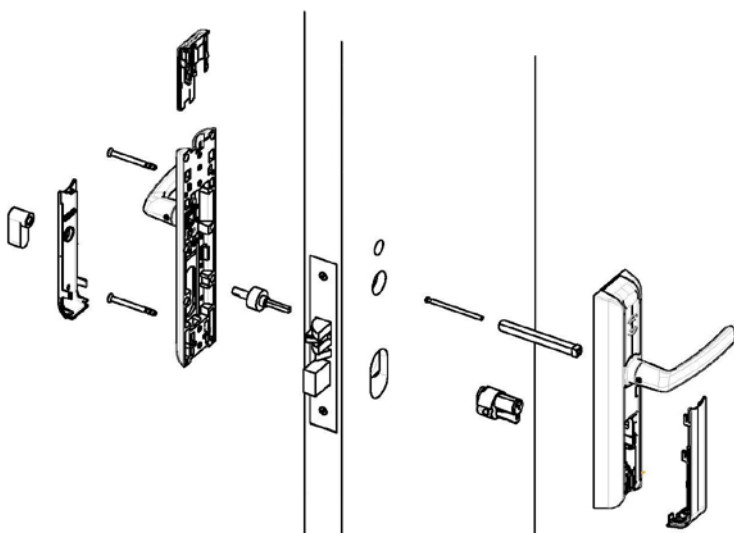

CISA

CISA eSIGNO

Serrure sans contact
Pêne dormant manuel
version EURO

Fiche technique

Options de configuration : 4 finitions, 3 modèles de poignées, 2 couleurs de plaque

Installation

Dimensions : mesures indiquées en mm.