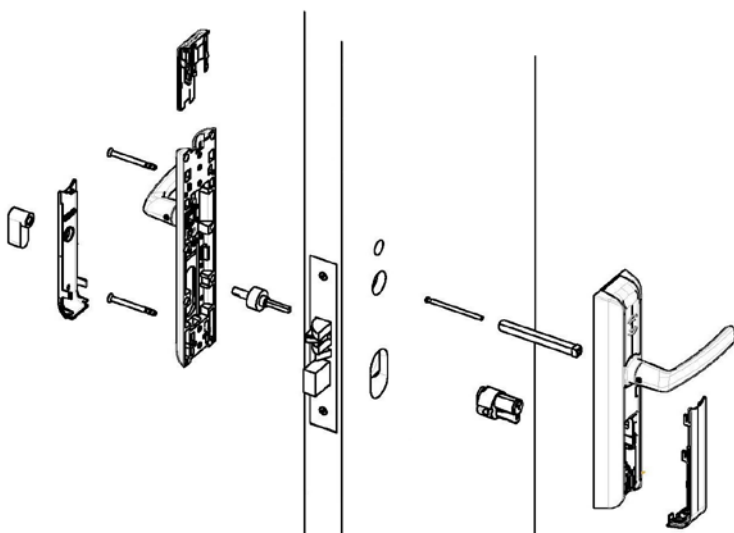

CISA

CISA eSIGNO

Serrure sans contact
Version Junior
Bec de canne

Fiche technique

Options de configuration : 4 finitions, 3 modèles de poignées, 2 couleurs de plaque

Installation

Dimensions : mesures indiquées en mm.