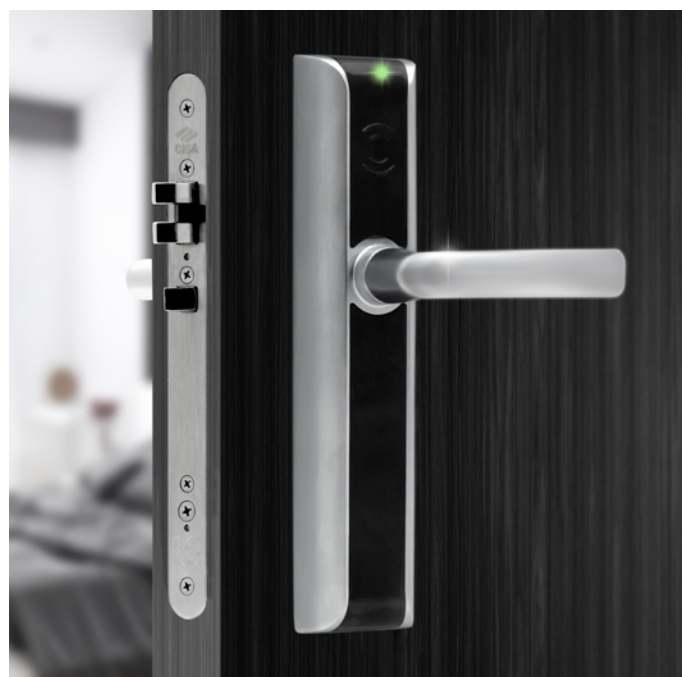

CISA

CISA eSIGNO

Serrure sans contact
Version Junior
Bec de canne

Fiche technique

Options de configuration : 4 finitions, 3 modèles de poignées, 2 couleurs de plaque

Installation

Dimensions : mesures indiquées en mm.