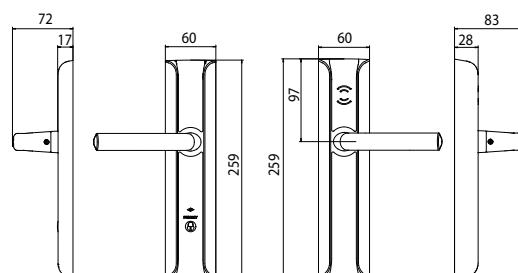

Plaque béquille