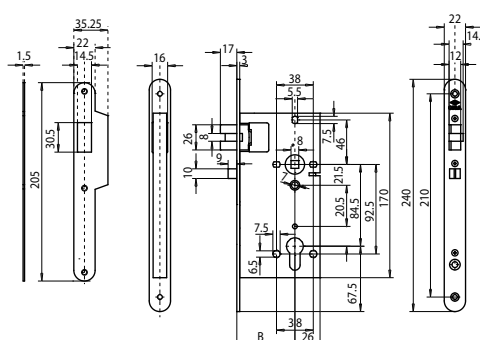

Coffre à mortaiser avec gâche