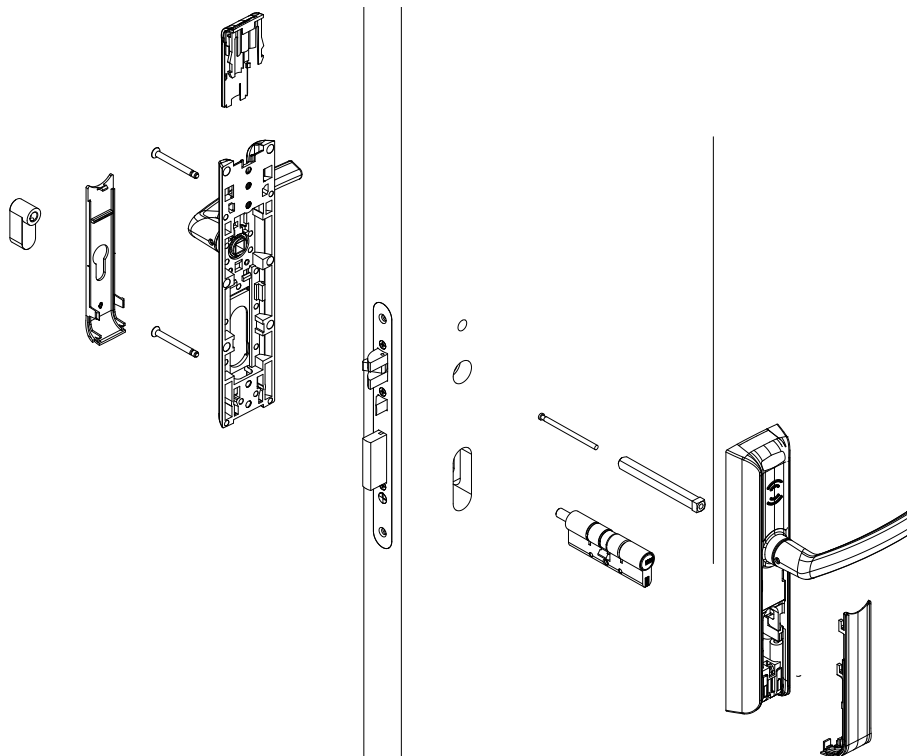

eSIGNO 2.0

Serratura contactless

**Versione con
catenaccio manuale**

Scheda tecnica

Placca maniglia

Serratura serie 15A300, 15A310, Contropiastra

Schema di installazione

Caratteristiche tecniche