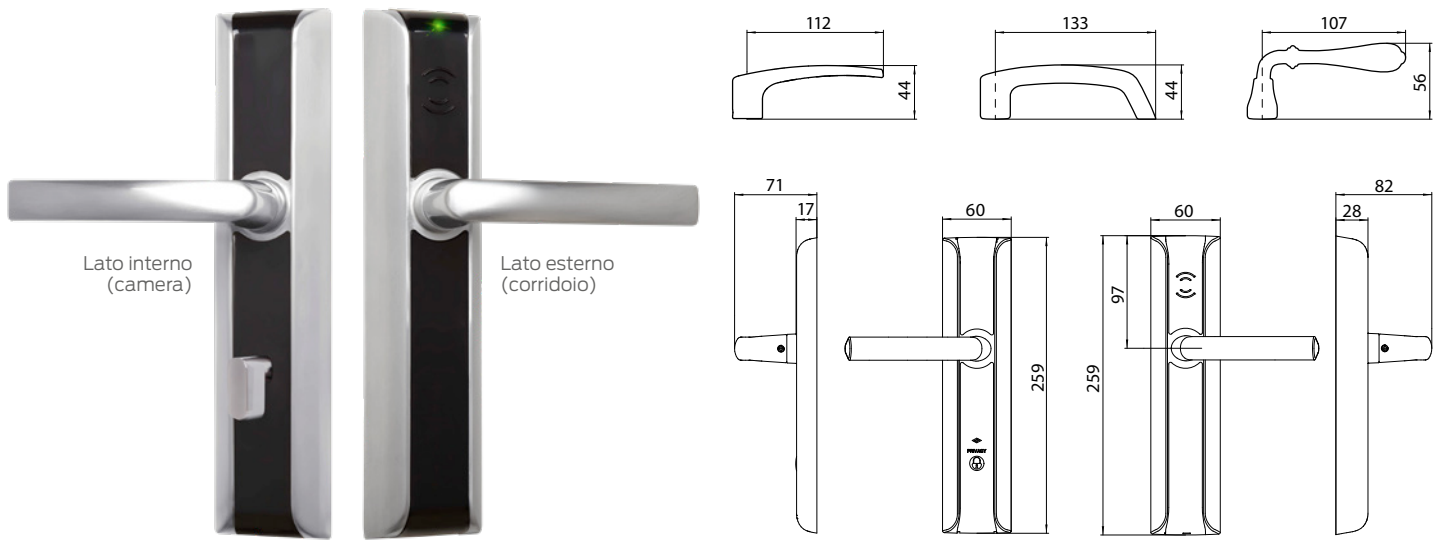

eSIGNO 2.0

Serratura contactless

**Versione con
catenaccio manuale**

Scheda tecnica

Placca maniglia

Serratura serie 15A300, 15A310, Contropiastra

Schema di installazione

Caratteristiche tecniche