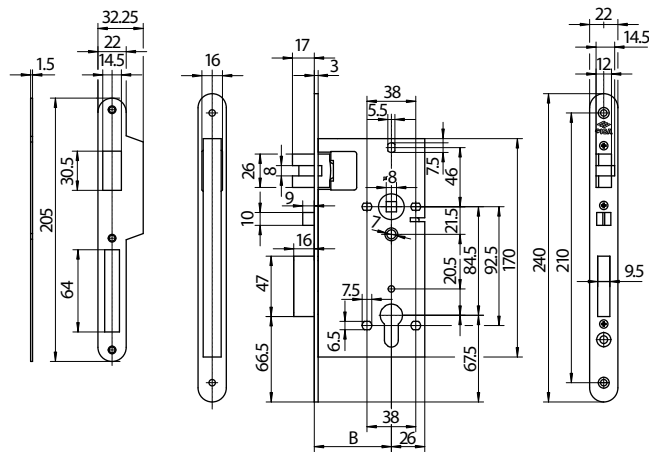

eSIGNO 2.0

Serratura contactless

**Versione con
catenaccio manuale**

Scheda tecnica

Placca maniglia

Serratura serie 15A300, 15A310, Contropiastra

Schema di installazione

Caratteristiche tecniche