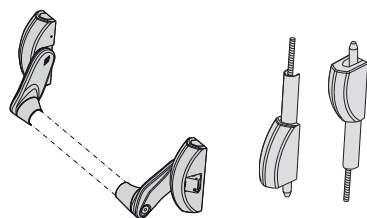

FAST FLOW

Sistema per
uscite antipanico

Sicurezza senza ostacoli

NESSUNA BOCCHETTA
NESSUN INCIAMPO

IDEALE IN AMBIENTI
CON ACCESSO SU RUOTE

MASSIMA STABILITÀ DI CHIUSURA
GRAZIE AL CATENACCIO
DIAMETRO 15 MM

→ Pathology

FAST FLOW sistema per uscite antipanico

Nessuna bocchetta! Nessun inciampo!

Sistema privo di bocchette a pavimento

La porta si apre liberamente quando il meccanismo è richiamato grazie ad uno speciale sistema di ritenuta delle aste.

Caratteristiche Tecniche

- Corsa 13,5mm
- Diametro catenaccio 15mm
- Sistema blocco catenaccio brevettato
- Kit bocchette regolabili per sormonti da 10mm a 20mm (sistema brevettato)
- Versione FAST Push Bar in kit completo

KIT	Descrizione	Kg	Pezzi	ARTICOLO					Prezzo unitario
				Tipo	Dim.	Mano	Fin.	Pers. Spec.	

- Maniglione antipanico modulare completo di chiusure alto/basso ad aste
- IN DOTAZIONE:
 - 2 bocchette regolabili superiori
 - 2 bocchette a pavimento
 - 2 aste filettate
 - 2 carter copriasta
 - 2 ganci guida asta
 - 1 coppia catenacci alto/basso