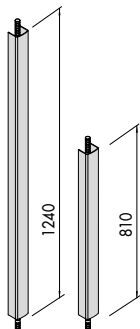

**Mano:**  
0 = Ambidestra

- 1 = destra esterna
- 2 = sinistra esterna

Tipologia	Descrizione	Per serie/art.	Kg	Pezzi	ARTICOLO					
					Tipo	Dim.	Mano	Fin.	Pers. Spec.	
	<ul style="list-style-type: none"> <li>• Coppia scrochi per chiusura laterale</li> <li>• IN DOTAZIONE: 2 bocchette art. 1.07072.20.0</li> <li>• A RICHIESTA: Coppia aste art. 1.07081.06.0</li> </ul>	59311, 59316	1,062	1	1	07063	20	0		
	<ul style="list-style-type: none"> <li>• Coppia scrochi autobloccanti per chiusura alto/basso</li> <li>• IN DOTAZIONE: Bocchette superiori art. 1.07072.20.0 Bocchetta a pavimento art. 1.07072.28.0</li> <li>• A RICHIESTA: Coppia aste art. 1.07081.06.0</li> </ul>	59311, 59316	1,000	1	1	07063	30	0		
	<ul style="list-style-type: none"> <li>• Coppia scrochi per chiusura superiore autobloccante e laterale in basso</li> <li>• IN DOTAZIONE: Bocchette art. 1.07072.20.0</li> <li>• A RICHIESTA: Coppia aste art. 1.07081.06.0</li> </ul>	59311, 59316	1,000	1	1	07063	35	2		
	<ul style="list-style-type: none"> <li>• Coppia catenacci per chiusura alto/basso per porte a ventola</li> <li>• IN DOTAZIONE: Bocchette superiori art. 1.07072.25.0 e 1.07072.26.0 Bocchetta a pavimento art. 1.07072.25.0</li> <li>• A RICHIESTA: Coppia aste art. 1.07081.06.0</li> </ul>	59311, 59316	1,000	1	1	07063	40	0		

Tipologia	Descrizione	Per serie/art.	Unitario	Pezzi	ARTICOLO			
					Tipo	Dim. Mano	Fin.	Pers. Spec.

- Scrocco laterale supplementare
- IN DOTAZIONE:  
Bocchette art. 1.07072.20.0 e 1.07072.21.0

59311, 59316 0,300 1 1 07063 15 1

Tipologia	Descrizione	Per serie/art.	Unitario	Pezzi	ARTICOLO				
					Tipo	Dim.	Mano	Fin.	Pers. Spec.

- Coppia aste verticali in acciaio inox
- Carter in acciaio inox
- Da abbinare a coppia scrochi art. 1.07063.21/31/36/41.0