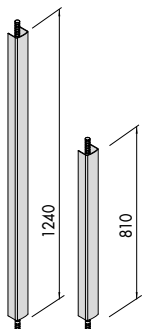

**A richiesta:**

- Versione tagliafuoco con scrocchi in acciaio (spec. FR)

**Mano:**

0 = Ambidestra

1 = destra esterna

2 = sinistra esterna

Tipologia	Descrizione	Per serie/art.	Kg	Pezzi	ARTICOLO				
					Tipo	Dim.	Mano	Fin.	Pers.
	<ul style="list-style-type: none"> <li>• Coppia scrocchi per chiusura laterale</li> <li>• IN DOTAZIONE: 2 bocchette art. 1.07072.70.0</li> <li>• A RICHIESTA: Coppia aste art. 1.07081.61.0</li> </ul>	59361, 59366	1,220	1	1	07063	21	0	
	<ul style="list-style-type: none"> <li>• Coppia scrocchi autobloccanti per chiusura alto/basso</li> <li>• IN DOTAZIONE: Bocchette superiori art. 1.07072.70.0 Bocchetta a pavimento art. 1.07072.78.0</li> <li>• A RICHIESTA: Coppia aste art. 1.07081.61.0</li> </ul>	59361, 59366	1,080	1	1	07063	31	0	
	<ul style="list-style-type: none"> <li>• Coppia scrocchi per chiusura superiore autobloccante e laterale in basso</li> <li>• IN DOTAZIONE: Bocchette art. 1.07072.70.0</li> <li>• A RICHIESTA: Coppia aste art. 1.07081.61.0</li> </ul>	59361, 59366	1,000	1	1	07063	36	1	
					1	07063	36	2	
	<ul style="list-style-type: none"> <li>• Coppia catenacci per chiusura alto/basso per porte a ventola</li> <li>• IN DOTAZIONE: Bocchette superiori art. 1.07072.75.0 e 1.07072.76.0 Bocchetta a pavimento art. 1.07072.75.0</li> <li>• A RICHIESTA: Coppia aste art. 1.07081.61.0</li> </ul>	59361, 59366	1,000	1	1	07063	41	0	

Tipologia	Descrizione	Per serie/art.	Unitario	Pezzi	ARTICOLO				
					Tipo	Dim.	Mano	Fin.	Pers. Spec.

- Coppia aste verticali in acciaio inox
- Carter in acciaio inox
- Da abbinare a coppia scrochi art. 1.07063.21/31/36/41.0