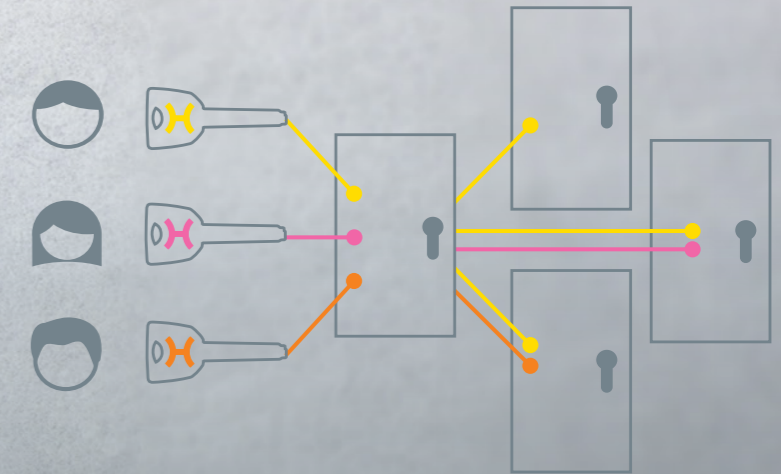

con cilindro brevettato per i massimi requisiti di sicurezza e duplice della chiave protetta.

Al centro
delle nostre
soluzioni
ci sei tu.

CISA HA RESO PIÙ SICURE
LE CASE CON 1 MILIONE
DI CILINDRI E 4 MILIONI DI
CHIAVI DI ALTA SICUREZZA*.

AP4 S è la scelta giusta per vivere al meglio la tua casa.

IL TEMPO È TUTTO

Più tempo i ladri impiegano per forzare la porta, più facilmente rinunciano ad entrare in casa tua. Ecco perché la scelta del cilindro è fondamentale.