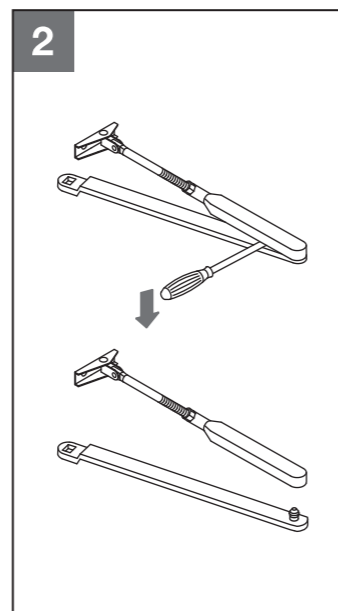

size 2/EN 3 (Max.180°)	
size 4 (Max.170°)	

Ø2,5 	Ø4,2 M5x0,8 
----------	--------------------

3 months  
mois  
monate  
mesi  
meses  
maanden  
aylar

size 2/EN 3 (Max.180°)

size 4 (Max.170°)

Ø2,5	Ø4,2
	M5x0,8