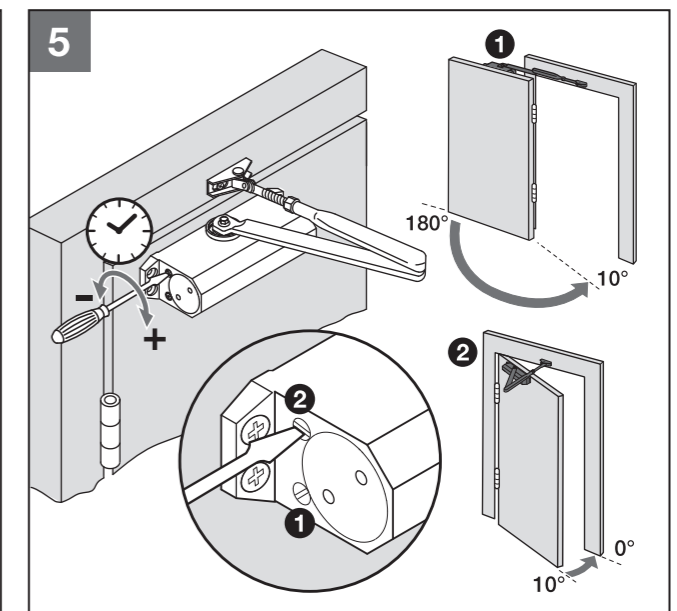

size 2/EN 3 (Max.180°)	
size 4 (Max.170°)	

Ø2,5 	Ø4,2 M5x0,8 
----------	--------------------

3 months  
mois  
monate  
mesi  
meses  
maanden  
aylar

size 2/EN 3 (Max.180°)

size 4 (Max.170°)

Ø2,5	Ø4,2
	M5x0,8