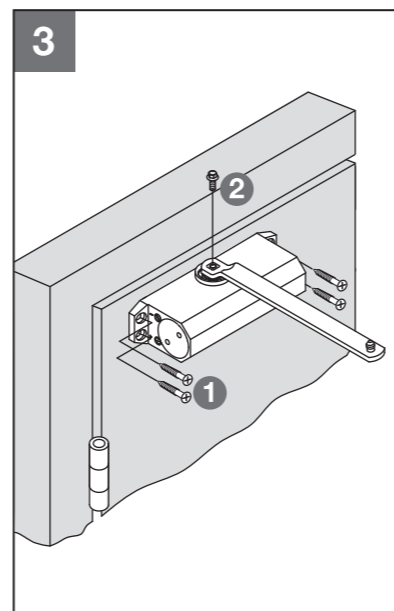

size 2/EN 3 (Max.180°)	
size 4 (Max.170°)	

Ø2,5 	Ø4,2 M5x0,8 
----------	--------------------

3 months  
mois  
monate  
mesi  
meses  
maanden  
aylar

size 2/EN 3 (Max.180°)

size 4 (Max.170°)

Ø2,5	Ø4,2
	M5x0,8