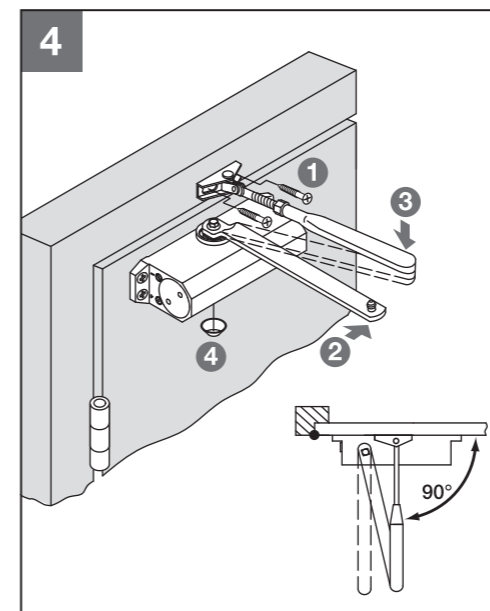

size 2/EN 3 (Max.180°)	
size 4 (Max.170°)	

Ø2,5 	Ø4,2 M5x0,8 
----------	--------------------

3 months  
mois  
monate  
mesi  
meses  
maanden  
aylar

size 2/EN 3 (Max.180°)

size 4 (Max.170°)

Ø2,5	Ø4,2
	M5x0,8