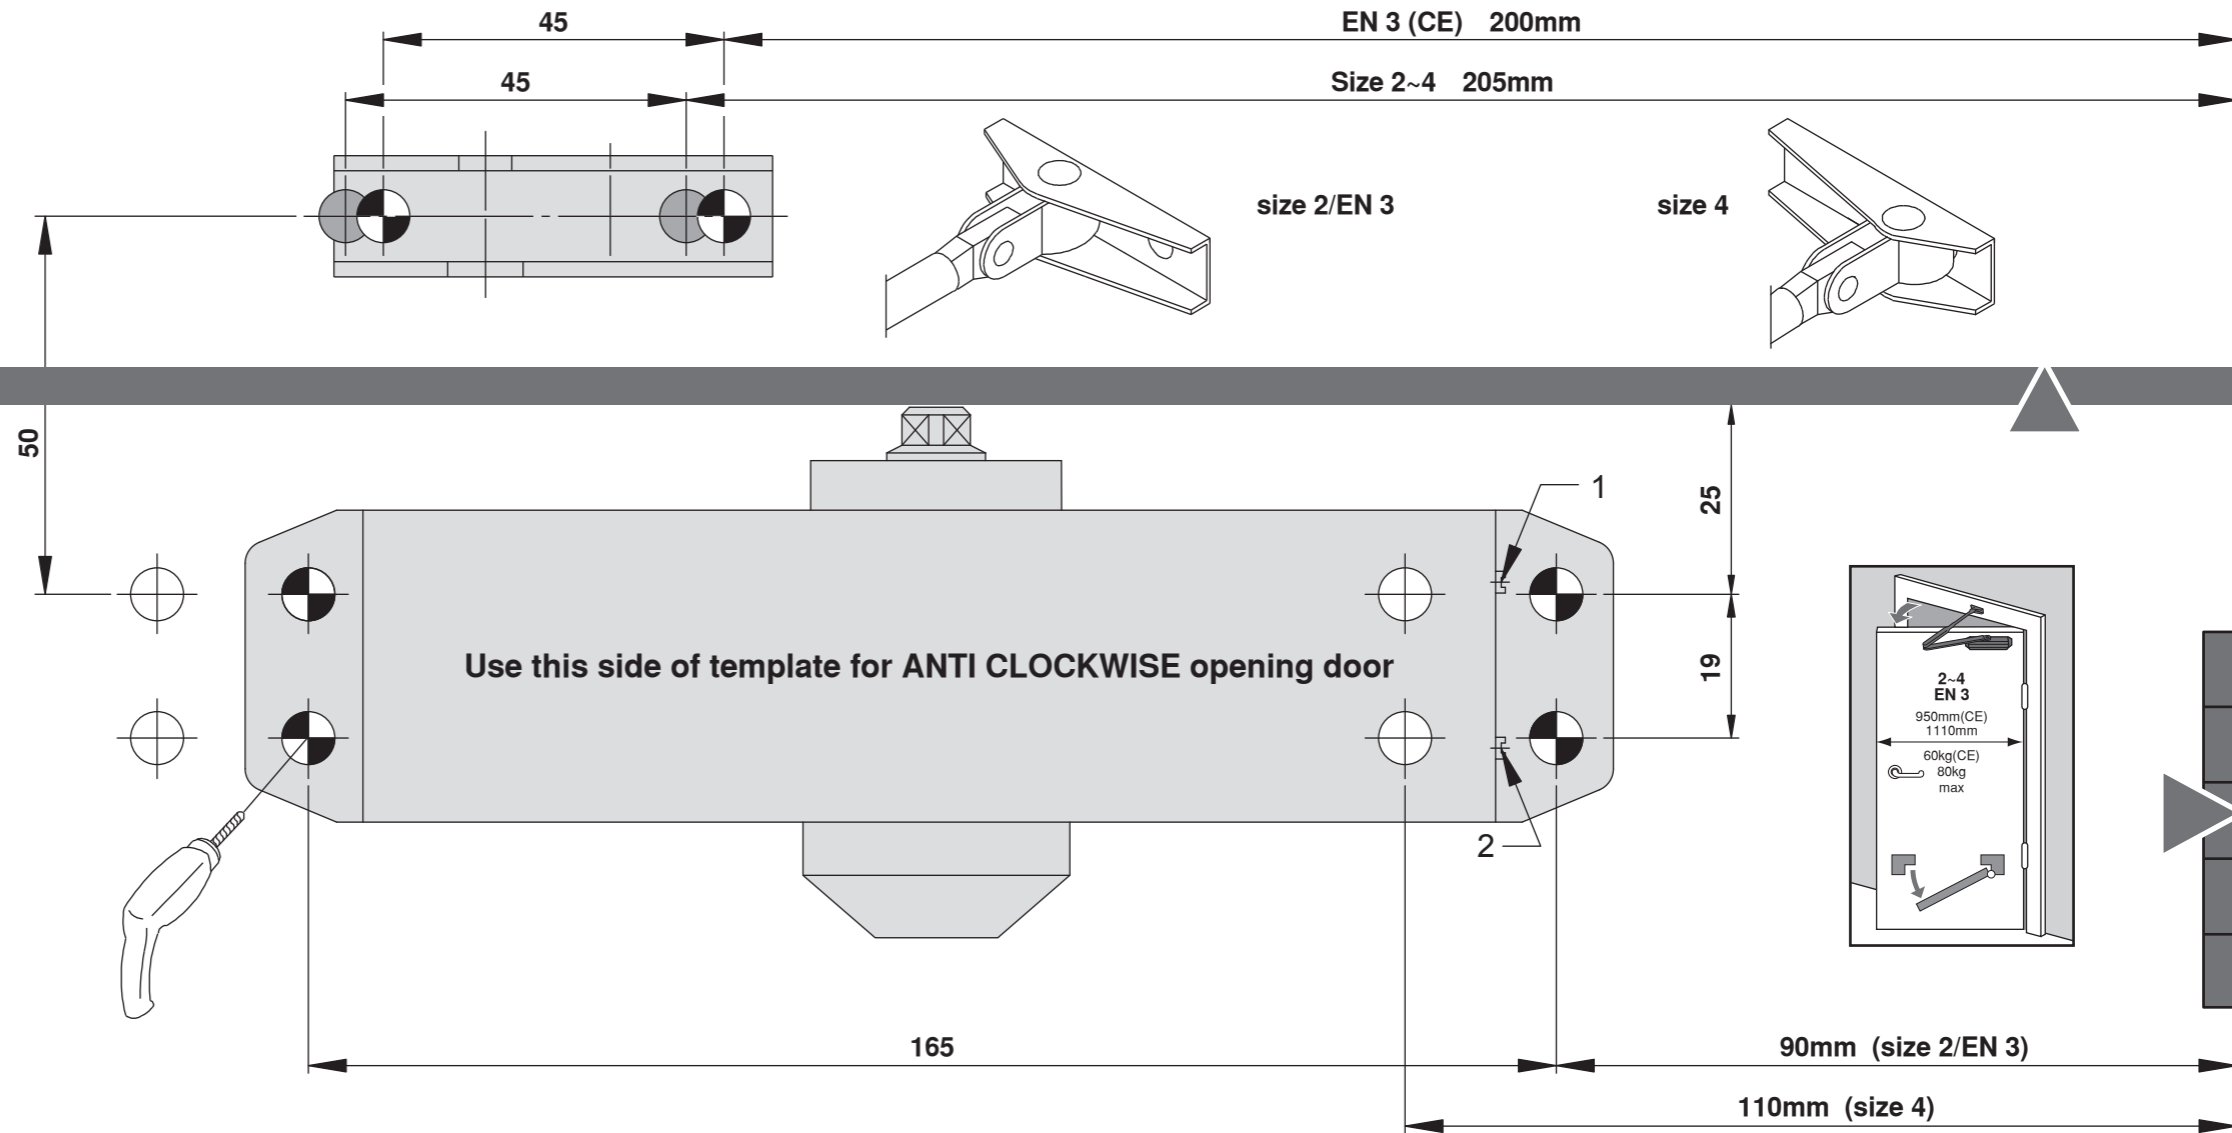

size 2/EN 3 (Max.180°)	
size 4 (Max.170°)	

Ø2,5 	Ø4,2 M5x0,8 
----------	--------------------

3 months  
mois  
monate  
mesi  
meses  
maanden  
aylar

size 2/EN 3 (Max.180°)

size 4 (Max.170°)

Ø2,5	Ø4,2
	M5x0,8