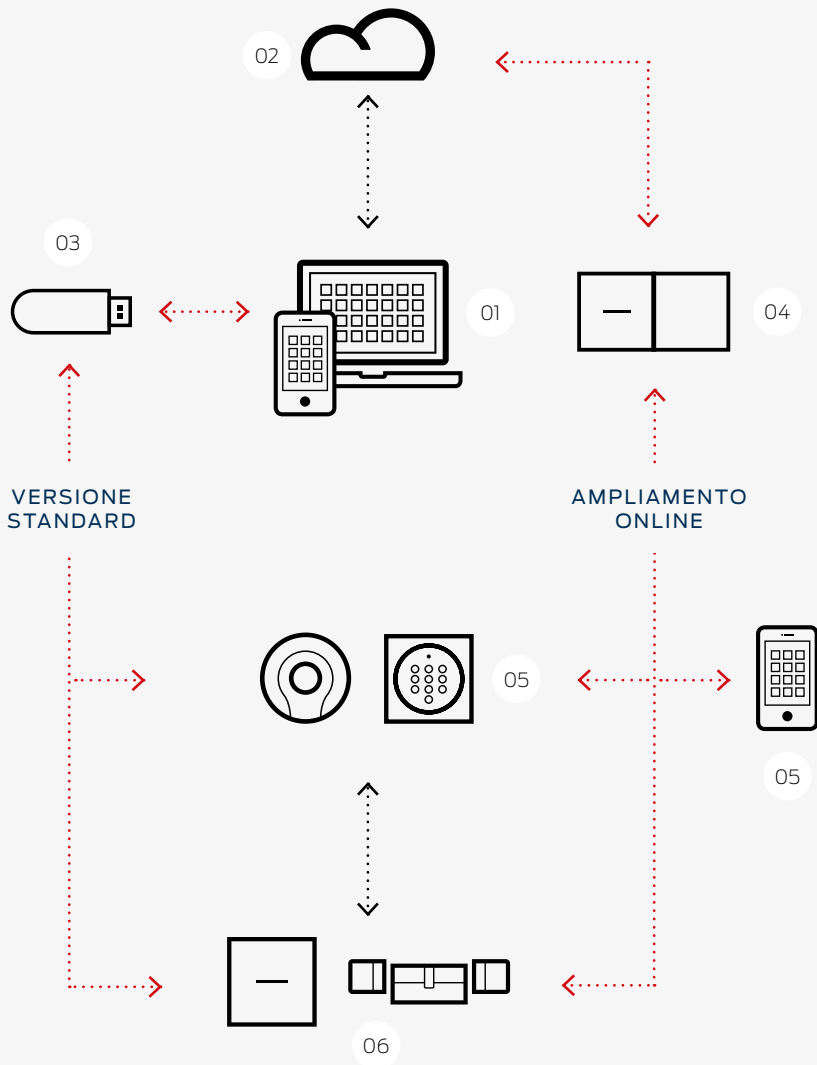

Forma, funzione e sicurezza -
Made in Germany

DITE ADDIO ALLE CHIAVI!

- :: Registrazione online gratuita su www.simons-voss.com
- :: Sostituzione dei cilindri meccanici con cilindri digitali senza posa di cavi
- :: Gestione online dei diritti di accesso, in ogni momento e luogo
- :: Apertura e chiusura digitale, con smartphone, transponder o tastierino PinCode anziché la tradizionale chiave
- :: Volete essere sempre informati sullo stato delle porte? Ora è possibile con DoorMonitoring
- :: Key4Friends permette di accedere in modo semplice e sicuro all'edificio

ACCESSO ALL'IMPIANTO DI CHIUSURA IN POCHI CLIC

// 01. App web

MobileKey viene configurata e gestita tramite l'app web. L'app è disponibile per tutti i dispositivi collegabili a Internet, quali PC, tablet, Mac o smartphone. Con pochi clic è possibile definire gli utenti e i diritti d'accesso. Con estrema facilità e con la possibilità di modificarli in qualunque momento.

// 02. Server SimonsVoss

I dati provenienti dall'app web vengono trasferiti al server certificato di SimonsVoss, dove vengono utilizzati per creare il piano di chiusura, quindi vengono ritrasmessi all'app web. Il tutto in modo completamente automatico, senza nessun intervento da parte dell'utente.

// 03. Versione standard

Con il dispositivo di programmazione, i dati vengono trasferiti ai transponder e ai componenti di chiusura. Ora il sistema è pronto all'uso.

// 04. Versione online

Nella versione online, i componenti di chiusura connessi in rete sono collegati direttamente al server tramite uno SmartBridge. In questo modo, la configurazione del sistema e la modifica delle autorizzazioni sono eseguite in tempo reale. Pieno controllo – ovunque e sempre.